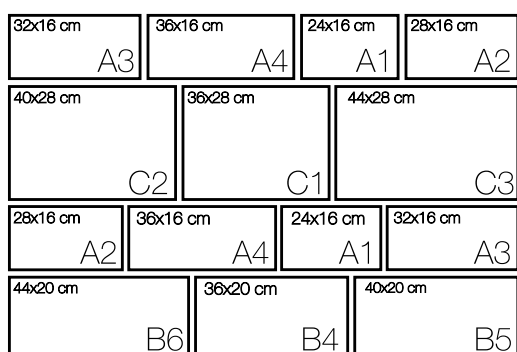

VZOR KLADENIA

Dlažba - kombi **Voltana**

Typ kladenia **riadková väzba**

Legenda

mierka 1:20

Vrstva na palete/ 10 formátov zmiešaných po 14 ks

Vzor kladenia

Dôležitá poznámka: Aby sa zabránilo vzniku súvislým vertikálnym škáram, je treba formáty A2 a A3 vymieňať.

Informácia Predaj iba na vrstvy.
Nie je možná dodávka jednotlivých formátov.
Dlažbu je nutné klást' z viacerých načatých paliet súčasne.
Vrstva pozostáva z 10 rôznych formátov zmiešaných po 14 ks.

Spotreba na m² caa 1,09 vrstvy/m² (1 vrstva = caa 0,92 m²)

vrstva na palete