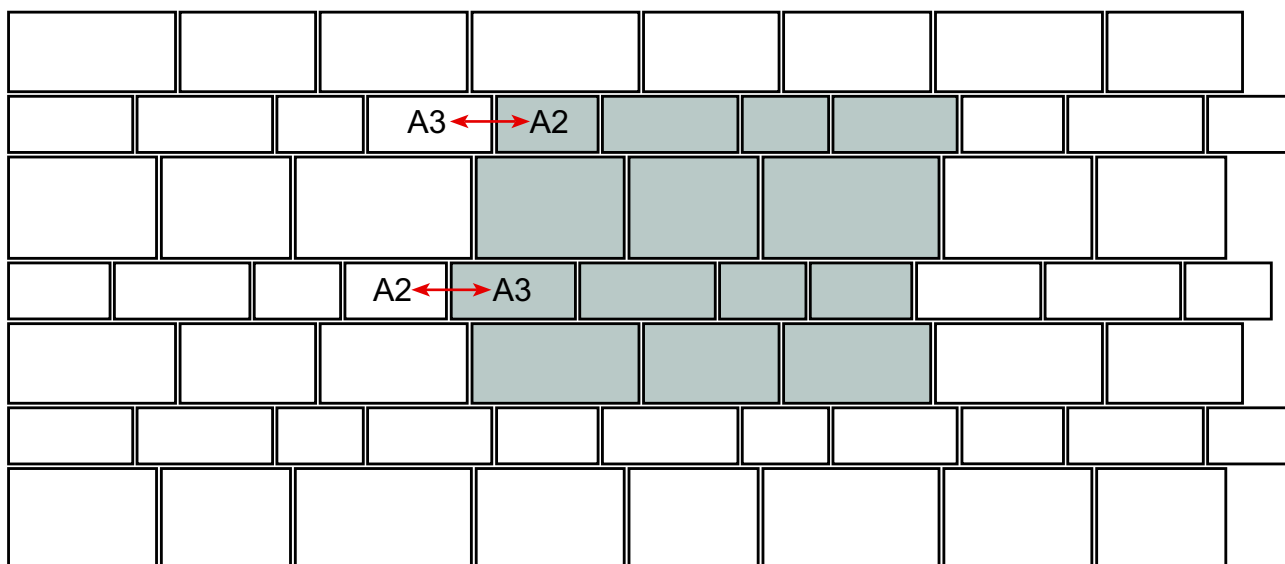

VZOR KLADENIA

Dlažba - kombi **Voltana**

Typ kladenia **riadková väzba**

Legenda

mierka 1:20

Vrstva na palete/ 10 formátov zmiešaných po 14 ks

Vzor kladenia

Dôležitá poznámka: Aby sa zabránilo vzniku súvislým vertikálnym škáram, je treba formáty A2 a A3 vymieňať.

Informácia Predaj iba na vrstvy.
Nie je možná dodávka jednotlivých formátov.
Dlažbu je nutné klást' z viacerých načatých paliet súčasne.
Vrstva pozostáva z 10 rôznych formátov zmiešaných po 14 ks.

Spotreba na m² caa 1,09 vrstvy/m² (1 vrstva = caa 0,92 m²)

vrstva na palete