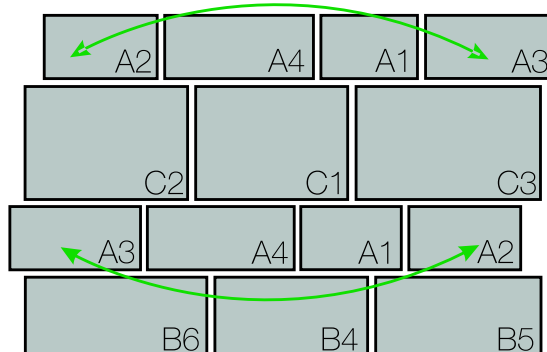

VZOR KLADENIA

Dlažba - kombi **Voltana**

Typ kladenia **riadková väzba**

Legenda

mierka 1:20

Vrstva na palete/ 10 formátov zmiešaných po 14 ks

Vzor kladenia

Dôležitá poznámka: Aby sa zabránilo vzniku súvislým vertikálnym škáram, je treba formáty A2 a A3 vymieňať.

Informácia Predaj iba na vrstvy.
Nie je možná dodávka jednotlivých formátov.
Dlažbu je nutné klást' z viacerých načatých paliet súčasne.
Vrstva pozostáva z 10 rôznych formátov zmiešaných po 14 ks.

Spotreba na m² caa 1,09 vrstvy/m² (1 vrstva = caa 0,92 m²)

vrstva na palete