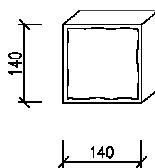

cavarino 14/14