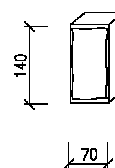

cavarino 7/14