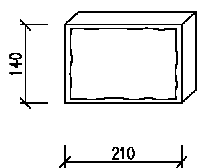

CAVARINO®

Tvarovky

cavarino 21/14